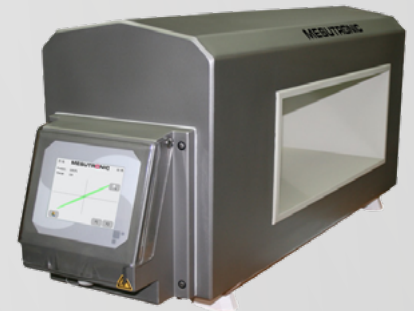

Flexibel. Modular. Präzise.

ESPERA Metaldetektion für ein Maximum
an Qualitätskontrolle.

METRON Metaldetektor

Für alle Anwendungen in der Lebensmittelindustrie.

METRON Tunneldetektor für präzise Detektion aller Metallteile und loser Materialien

METALLDETEKTION in der Produktion leicht gemacht.

Ausgelegt auf die Anforderungen in der Nahrungsmittelindustrie bietet der Metron Metalldetektor ein Höchstmaß an Detektionsgenauigkeit.

Flexibel lässt sich das System durch individuell definierbare Bandlängen und Bandbreiten optimal auf jede Linienanforderung anpassen.

Sowohl als Stand-alone-Lösung, aber auch bei der Integration in eine Linie, zum Beispiel in Kombination mit einem ESPERA Auszeichnungssystem, überzeugt der Metalldetektor durch höchste Präzision im Dauerbetrieb, ein hygienisches Design sowie eine verlässliche Metallsuchtechnik.

Der Datenaustausch kann sowohl über einen vollintegrierte Onlineanbindung, als auch über den Datenaustausch via USB umgesetzt werden.

Highlights

- 3-Frequenz Multimode für erhöhte Flexibilität durch 3 umschaltbare Detektionsfrequenzen
- „ImagePhase“ zur Visualisierung der Metalldetektion auf dem Display
- Intelligente Benutzerverwaltung
- Modulare Bandsysteme sowohl für Bandgurte, als auch Kettengurte
- Netzwerkfähigkeit
- Hygienisches Edelstahl-Design IP66 (METRON)