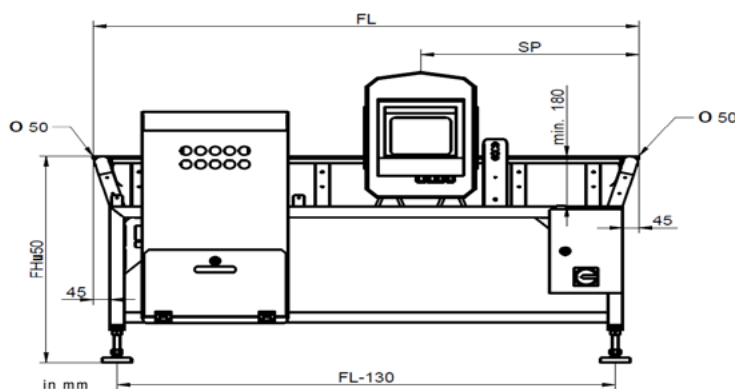

Der Datenaustausch kann sowohl über einen vollintegrierte Onlineanbindung, als auch über den Datenaustausch via USB umgesetzt werden.

Highlights

- 3-Frequenz Multimode für erhöhte Flexibilität durch 3 umschaltbare Detektionsfrequenzen
- „ImagePhase“ zur Visualisierung der Metalldetektion auf dem Display
- Intelligente Benutzerverwaltung
- Modulare Bandsysteme sowohl für Bandgurte, als auch Kettengurte
- Netzwerkfähigkeit
- Hygienisches Edelstahl-Design IP66 (METRON)